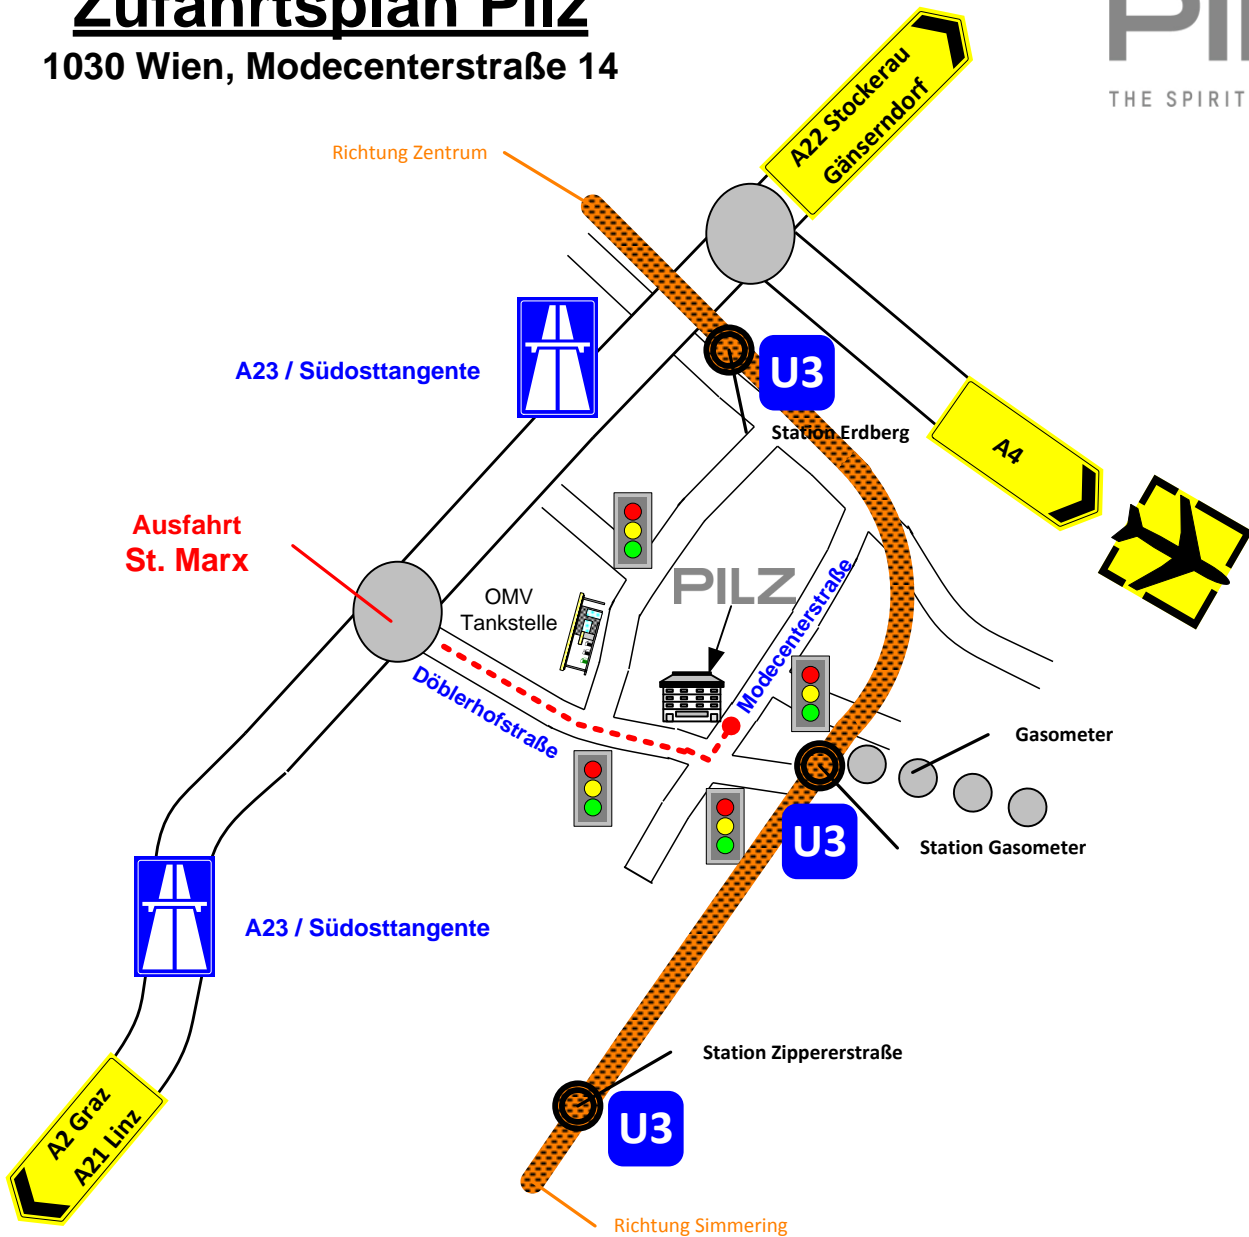

Zufahrtsplan Pilz

1030 Wien, Modecenterstraße 14

Garagenplan